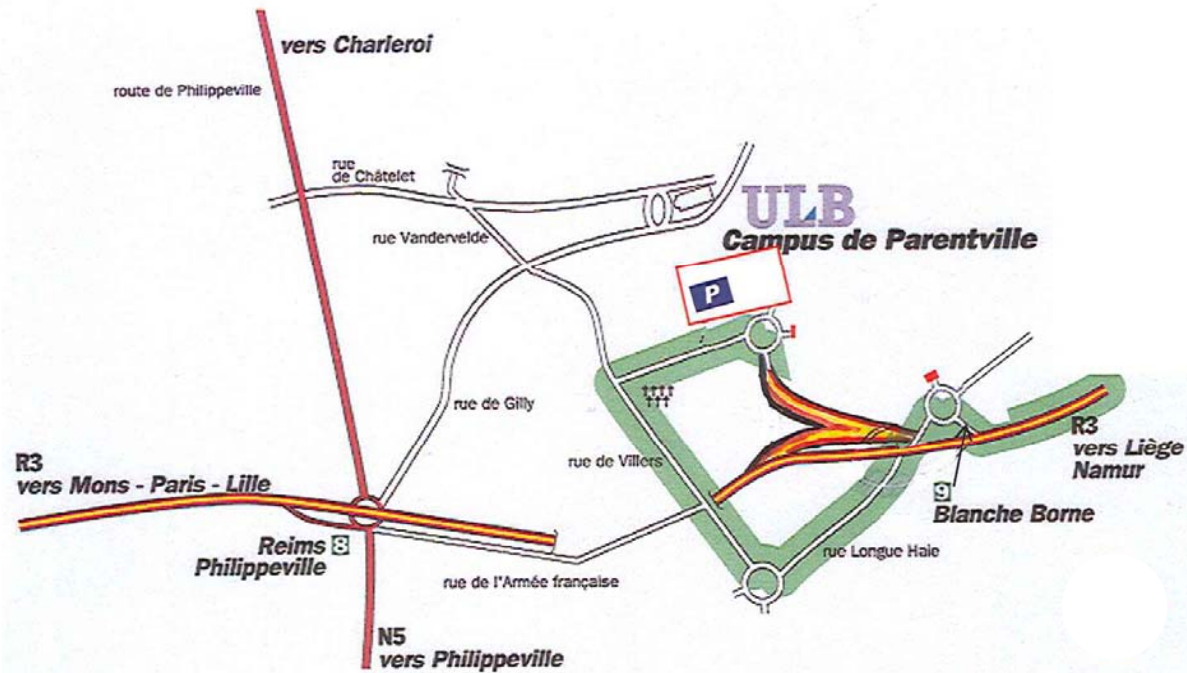

PLAN D'ACCES

En venant par E19/E42/A54

- Via le ring de Charleroi, sortir en direction de Châtelet/Couillet;
- Continuer toujours tout droit sur la route de Philippeville jusqu'au rond-point (à hauteur du « Champion »), prendre le 3e embranchement (route qui monte le long du viaduc = rue de l'Armée française);
- Tout en haut (à l'extrémité de cette route), prendre à gauche, rue de Villers (le cimetière est à droite);
- Juste après le cimetière, à droite, accès au Campus de Parentville-ULB

En venant par la R3 (en provenance de Mons/Paris)

- Prendre la sortie n° 8 « Reims, Philippeville »;
- Contourner le rond-point, prendre le 2e embranchement (route qui monte le long du viaduc = rue de l'Armée française);
- Tout en haut (à l'extrémité de cette route), prendre à gauche, rue de Villers (le cimetière est à droite);
- Juste après le cimetière, à droite, accès au Campus de Parentville-ULB.